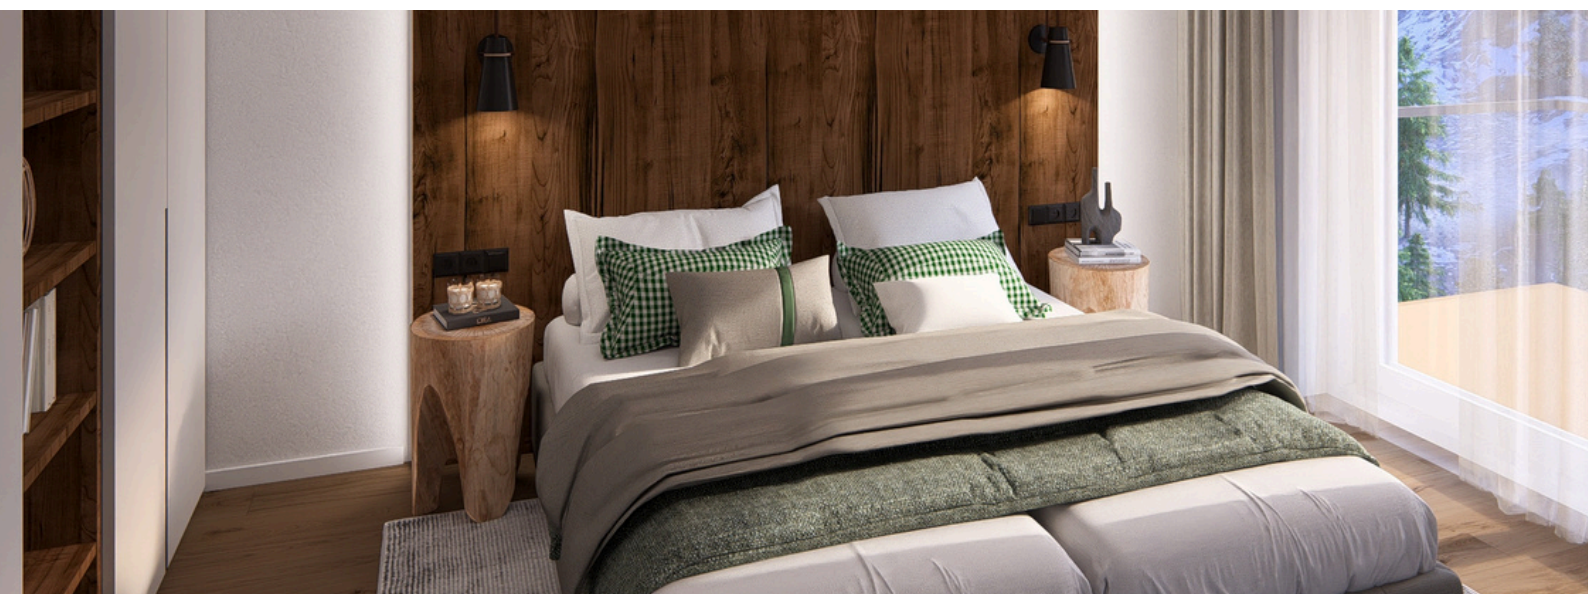

Popis vybavení jednotky

Cena vybavení

1KK

350 575 Kč*

*Uvedená cena neobsahuje DPH.

sedací nábytek	postel		postel - bez čela, včetně matrace, tuhost 4, 160 x 200cm	1	ks
sedací nábytek	židle		jídelní židle - 2x	2	ks
stolek	jídelní stůl		jídelní stůl pro dva - černý	1	ks
osvětlení	závěsné osvětlení		osvětlení	1	ks
obložení	obložení		obložení za sedačku - obývací pokoj (1841 x 2630 mm) - odstín ořech	1	ks
tapeta	tapeta		tapeta včetně práce - obývací pokoj	1	kpl
záclony	záclony a závěsy		závěsy a záclony včetně práce	1	kpl
nábytek na míru	nábytek na míru		kuchyňská linka, skříňe, police	1	kpl
dřez a baterie	dřez a baterie		set dřezu a baterie Franke T52Č - obsahuje tectonite jednodřez SID 610-40 Černá a baterii FP 9000.071 Onyx	1	kpl
varná deska	varná deska		VARNÁ DESKA IND. BEKO, 30cm - HDMI32400DTX	1	ks
trouba	trouba		TROUBA VESTAVNÁ BEKO - BBIE17300B	1	ks
odsavač par	vestavný odsavač par		ODSAVAČ PAR VESTAVNÝ BEKO - HNU51311S	1	ks
lednice	chladnička s mrazničkou		CHLADNIČKA S MRAZNIČKOU - BU1154N	1	ks
myčka	myčka nádobí		MYČKA NÁDOBÍ 45 cm BEKO - DIS35023	1	ks
skříňka	koupelňová skříňka		Koupelňová skříňka pod umyvadlo Noira - betonově šedá - 150x48x28 cm	1	ks
stůl	noční stolek		teakový noční stolek - 26x26x40cm - 2x	2	ks