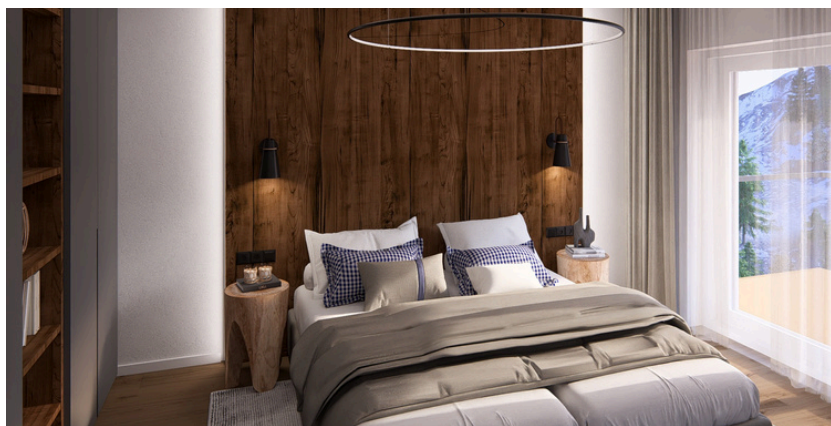

Popis vybavení jednotky

Cena vybavení

3 K K

601 150 Kč*

*Uvedená cena neobsahuje DPH.

tapeta	tapeta		tapeta včetně práce - obývací pokoj	1	kpl
záclony	záclony a závěsy		závěsy a záclony včetně práce - obývací pokoj + hostinský pokoj	1	kpl
skříňka	koupebná skříňka		Koupebná skříňka pod umyvadlo Noira - betonově šedá - 150x48x28 cm	1	ks
stěrka	stěrka		stěrka do kuchyně včetně práce	6	m2
nábytek na míru	nábytek na míru		kuchyňská linka, skříně, police	1	kpl
dřez a baterie	dřez a baterie		set dřezu a baterie Franke T52Č - obsahuje tectonite jednodřez SID 610-40 Černá a baterii FP 9000.071 Onyx	1	kpl
varná deska	varná deska		VARNÁ DESKA IND. BEKO, 30cm - HDMI32400DTX	1	ks
trouba	trouba		TROUBA VESTAVNÁ BEKO - BBIE17300B	1	ks
odsavač par	vestavný odsavač par		ODSAVAČ PAR VESTAVNÝ BEKO - HNU51311S	1	ks
lednice	chladnička s mrazničkou		CHLADNIČKA S MRAZNIČKOU - BU1154N	1	ks
myčka	myčka nádobí		MYČKA NÁDOBÍ 45 cm BEKO - DIS35023	1	ks
koberec	koberec		Běžový chlupatý koberec 200 x 300 cm	1	ks
postel	postel		postel - bez čela, včetně matrace, tuhost 4, 180 x 200cm	1	ks
nábytek	noční stolek		teakový noční stolek - 26x26x40cm - 2x	2	ks
tapeta	tapeta		tapeta včetně práce - hostinský pokoj	1	kpl
osvětlení	nástěnné osvětlení		Nástěnné svítidlo Lotus 40W E14 černá mosaz - NORDLUX	2	ks
osvětlení	závěsné osvětlení		osvětlení	1	ks
zaměření, doprava a montáž	zaměření, doprava a montáž		Zaměření prostoru+ dopr. zaměřovače, montáž nábytku + dopr. Montážníků	1	kpl