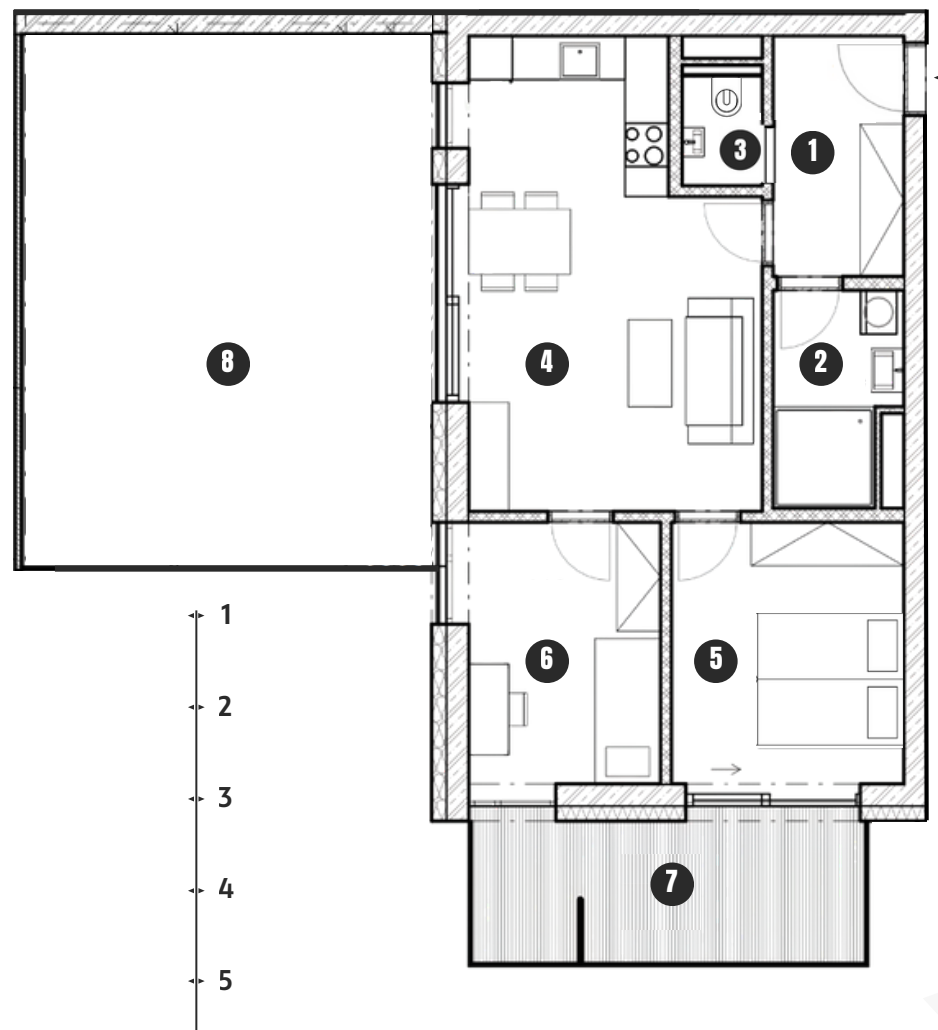

VITAL

RESORT

BYT Č.1

1.NP 3+kk

1. Chodba 5,96 m²

2. Koupelna 4,84 m²

3. WC 1,66 m²

4. Obývací pokoj + kk 23,57 m²

5. Ložnice 11,52 m²

6. Ložnice 9,50 m²

Užitná plocha 57,05 m²

Podlahová plocha 61,64 m²

7. Balkon 11,00 m²

8. Terasa 40,56 m²

*Výměra bytových jednotek dle Předpisu č. 366/2013 Sb., Nařízení vlády o úpravě některých záležitostí souvisejících s bytovým spoluvlastnictvím dle Prohlášení vlastníka. Pozn.: Tento plán je pouze ilustrační. Vyobrazené zařízení bytu (nábytek, kuchyňská linka apod.) nejsou součástí dodávky. Rozsah je specifikován ve standardech vybavení.